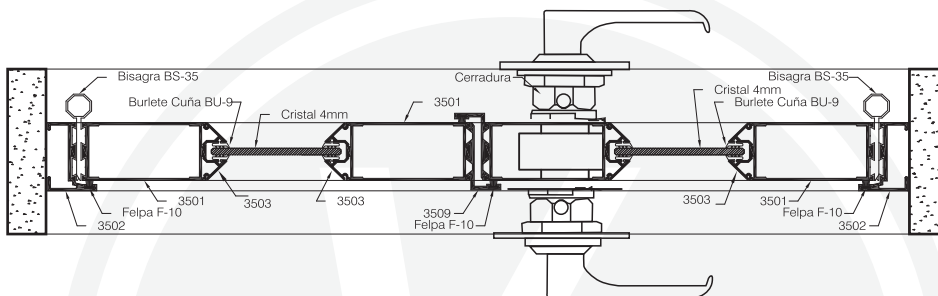

3508
Bastidor

3506
Tapa

3509
Tope con portafelpa

3511
Escuadra de armado

PUERTA BATIENTE
VISTA HORIZONTAL

PUERTAS BATIENTES
VISTA HORIZONTAL

PUERTA BATIENTE
VISTA VERTICAL

PUERTA BATIENTE
VISTA VERTICAL

4501
Mullion

4503
Clip de sujeción vertical

4505
Marco

4504
Clip de sujeción horizontal

4502
Mullion

4506
Anclaje

MURO CORTINA
VISTA HORIZONTAL

MURO CORTINA
VISTA VERTICAL