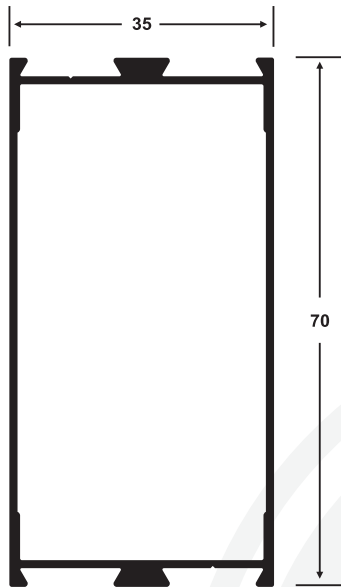

**VENTANA PROYECTANTE Y FIJA
VISTA HORIZONTAL**

**VENTANA PROYECTANTE
VISTA VERTICAL**

**VENTANA FIJA
VISTA VERTICAL**

4209
MARCO

4203
JUNQUILLO

4206
JUNQUILLO P/INSULADO

4202
MARCO NAVE

4225
NAVE

4204
DIVISOR

VENTANA FIJA Y PROYECTANTE
ALUMINIO EXPUESTO
VISTA HORIZONTAL

Exterior

VENTANA PROYECTANTE
ALUMINIO NO EXPUESTO
VISTA HORIZONTAL

Exterior

VENTANA FIJA
ALUMINIO NO EXPUESTO
VISTA VERTICAL

Interior

Exterior

VENTANA PROYECTANTE
ALUMINIO NO EXPUESTO
VISTA VERTICAL

Interior

Exterior

3501
Bastidor

3502
Marco

3503
Junquillo

3507
Tapa con portafelpa