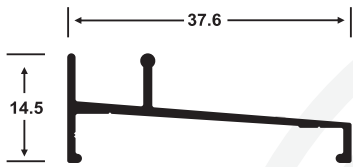

3508
Bastidor

3506
Tapa

3509
Tope con portafelpa

3511
Escuadra de armado

PUERTA BATIENTE
VISTA HORIZONTAL

PUERTAS BATIENTES
VISTA HORIZONTAL

PUERTA BATIENTE
VISTA VERTICAL

PUERTA BATIENTE
VISTA VERTICAL

4501
Mullion

4503
Clip de sujeción vertical

4505
Marco

4504
Clip de sujeción horizontal

4502
Mullion

4506
Anclaje

MURO CORTINA
VISTA HORIZONTAL

MURO CORTINA
VISTA VERTICAL

2920
Doble Riel Superior

2921
Doble Riel Inferior

2926
Riel Superior

2927
Riel Inferior

2928
Marco Móvil

2929
Marco Fijo

2924
Horizontal Móvil

2925
Horizontal Fijo