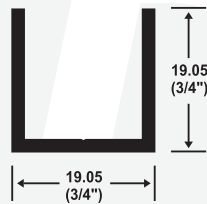

3206

3003

3001

3207

3209

3008

CANAL P/INSTALACIÓN DE
PANEL DE ALUMINIO COMPUESTO

CANAL DE 20MM
P/MELAMINA