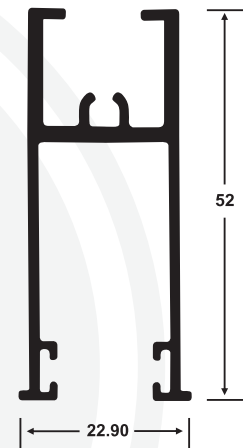

4204
DIVISOR

VENTANA FIJA Y PROYECTANTE
ALUMINIO EXPUESTO
VISTA HORIZONTAL

Exterior

VENTANA PROYECTANTE
ALUMINIO NO EXPUESTO
VISTA HORIZONTAL

Exterior

VENTANA FIJA
ALUMINIO NO EXPUESTO
VISTA VERTICAL

Interior

2920
Doble Riel Superior

2921
Doble Riel Inferior

2926
Riel Superior

2927
Riel Inferior

2928
Marco Móvil

2929
Marco Fijo

2924
Horizontal Móvil

2925
Horizontal Fijo

2922
Parante

2931
Traslape de Hoja

2930
Parante con Aleta

2923
Enganche

2801
Doble Riel Superior

2802
Doble Riel Inferior

2804
Cabezal

2805
Zócalo (Mampara)

2806
Zócalo (Ventana)

2810
Parante

2811
Traslape de Hoja

2809
Jamba

7000
Cabezal

7030
Horizontal Inferior y Superior

7020
Jamba

8400
Adaptador Dos Naves