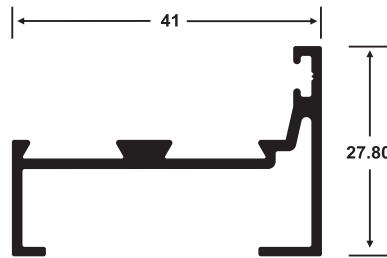

Exterior

VENTANA PROYECTANTE
ALUMINIO NO EXPUESTO
VISTA VERTICAL

Interior

Exterior

3501
Bastidor

3502
Marco

3503
Junquillo

3507
Tapa con portafelpa