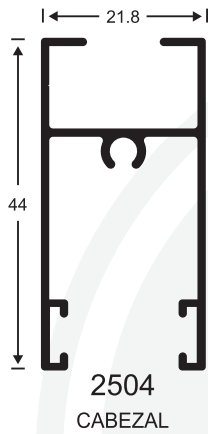

2011
TRASLAPO

2010
PARANTE

2005
ZÓCALO

2009
JAMBA

2021
ADAPTADOR HOJA

**VENTANA DOBLE CORREDIZA
VISTA HORIZONTAL**

**VENTANA DOBLE CORREDIZA
VISTA VERTICAL**

**VENTANA DOBLE CORREDIZA
VISTA HORIZONTAL**