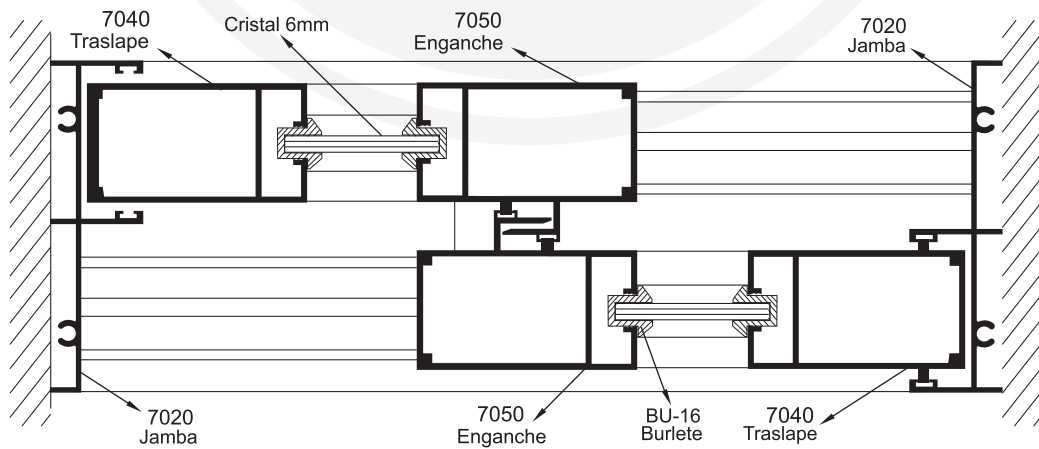

2806
Zócalo (Ventana)

2810
Parante

2811
Traslape de Hoja

2809
Jamba

7000
Cabezal

7030
Horizontal Inferior y Superior

7020
Jamba

8400
Adaptador Dos Naves

7010
Sillar

7050
Enganche

7040
Traslape

80501
MARCO DOBLE CORREDIZA

80502
MARCO TRIPLE CORREDIZA

80505
TRASLAPE DE HOJA

80503
MARCO DE HOJA

80506
ADAPTADOR DE HOJA

80908
CORTAVIENTO

62701
MARCO DOBLE CORREDIZA

62703
MARCO DE HOJA

62705
TRASLAPE DE HOJA

62506
ADAPTADOR DE HOJA

VISTA VERTICAL

INTERIOR

EXTERIOR