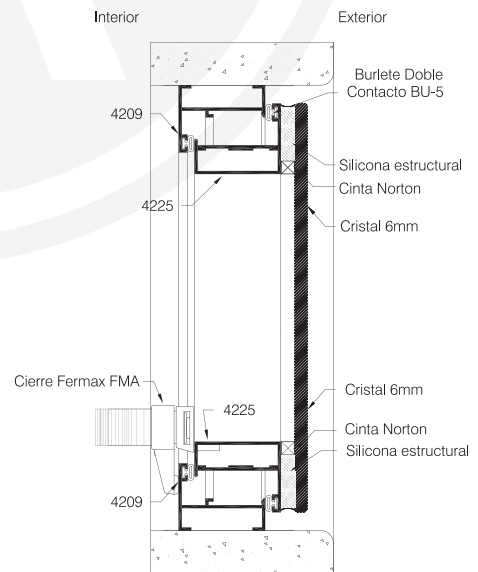

**VENTANA PROYECTANTE Y FIJA
VISTA HORIZONTAL**

**VENTANA PROYECTANTE
VISTA VERTICAL**

**VENTANA FIJA
VISTA VERTICAL**

4209
MARCO

4203
JUNQUILLO

4206
JUNQUILLO P/INSULADO

4202
MARCO NAVE

4225
NAVE

4204
DIVISOR

VENTANA FIJA Y PROYECTANTE
ALUMINIO EXPUESTO
VISTA HORIZONTAL

Exterior

VENTANA PROYECTANTE
ALUMINIO NO EXPUESTO
VISTA HORIZONTAL

Exterior

VENTANA FIJA
ALUMINIO NO EXPUESTO
VISTA VERTICAL

Interior

Exterior

VENTANA PROYECTANTE
ALUMINIO NO EXPUESTO
VISTA VERTICAL

Interior

Exterior

3501
Bastidor

3502
Marco

3503
Junquillo

3507
Tapa con portafelpa