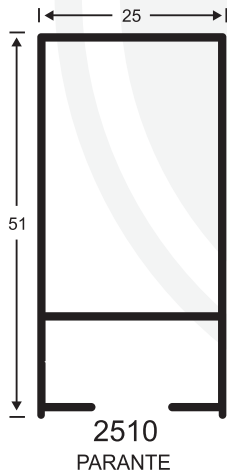

2011
TRASLAPO

2010
PARANTE

2005
ZÓCALO

2009
JAMBA

2021
ADAPTADOR HOJA

**VENTANA DOBLE CORREDIZA
VISTA HORIZONTAL**

**VENTANA DOBLE CORREDIZA
VISTA VERTICAL**

**VENTANA DOBLE CORREDIZA
VISTA HORIZONTAL**