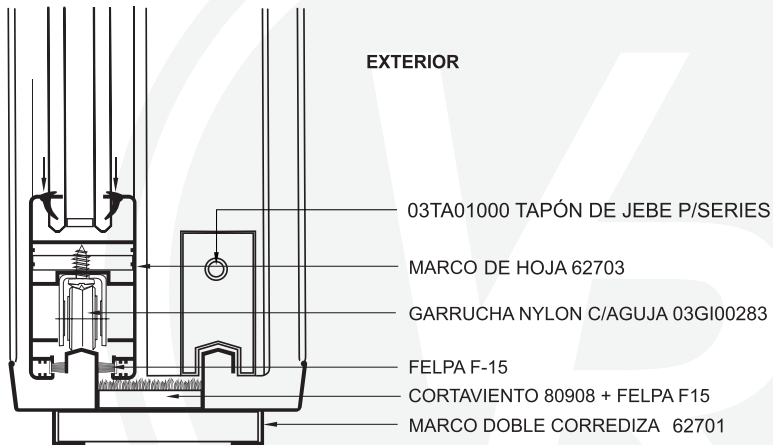

80908
CORTAVIENTO

62701
MARCO DOBLE CORREDIZA

62703
MARCO DE HOJA

62705
TRASLAPE DE HOJA

62506
ADAPTADOR DE HOJA

VISTA VERTICAL

INTERIOR

EXTERIOR

VISTA HORIZONTAL

INTERIOR

EXTERIOR

3601
MARCO LATERAL

3602
MARCO CENTRAL

3604
MONTAJE HOJA PESADA

3603
MONTAJE HOJA LIVIANA

3613
MARCO LATERAL