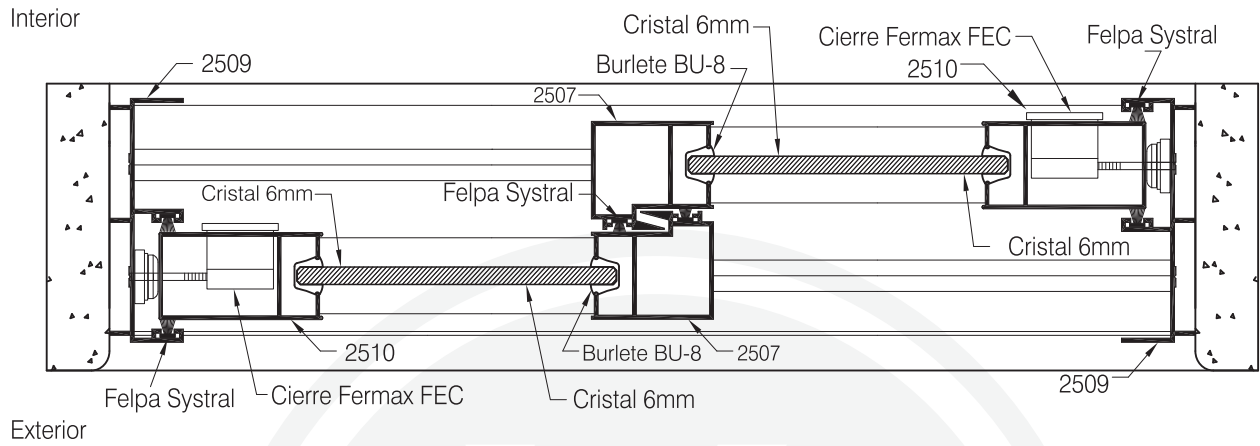

2011
TRASLAPO

2010
PARANTE

2005
ZÓCALO

2009
JAMBA

2021
ADAPTADOR HOJA

**VENTANA DOBLE CORREDIZA
VISTA HORIZONTAL**

**VENTANA DOBLE CORREDIZA
VISTA VERTICAL**

**VENTANA DOBLE CORREDIZA
VISTA HORIZONTAL**