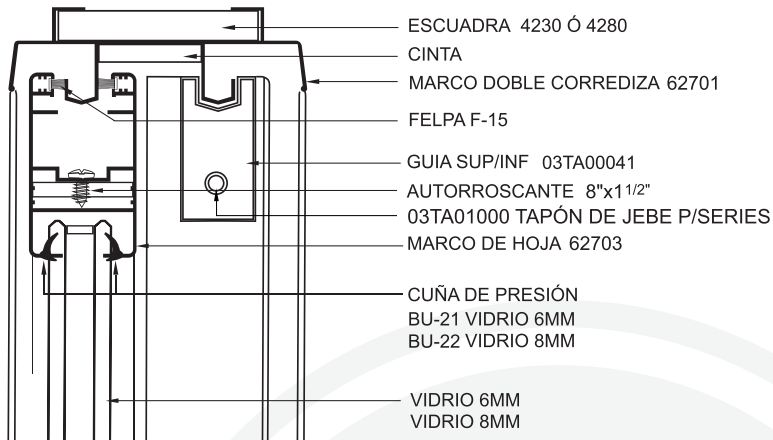

80908
CORTAVIENTO

62701
MARCO DOBLE CORREDIZA

62703
MARCO DE HOJA

62705
TRASLAPE DE HOJA

62506
ADAPTADOR DE HOJA

VISTA VERTICAL

INTERIOR

EXTERIOR

VISTA HORIZONTAL

INTERIOR

EXTERIOR

3601
MARCO LATERAL

3602
MARCO CENTRAL

3604
MONTAJE HOJA PESADA

3603
MONTAJE HOJA LIVIANA

3613
MARCO LATERAL