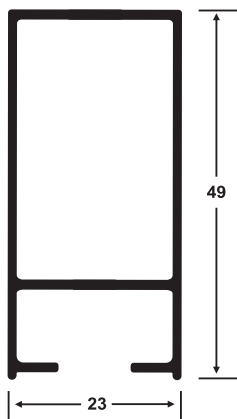

4204
DIVISOR

VENTANA FIJA Y PROYECTANTE
ALUMINIO EXPUESTO
VISTA HORIZONTAL

Exterior

VENTANA PROYECTANTE
ALUMINIO NO EXPUESTO
VISTA HORIZONTAL

Exterior

VENTANA FIJA
ALUMINIO NO EXPUESTO
VISTA VERTICAL

Interior

2920
Doble Riel Superior

2921
Doble Riel Inferior

2926
Riel Superior

2927
Riel Inferior

2928
Marco Móvil

2929
Marco Fijo

2924
Horizontal Móvil

2925
Horizontal Fijo

2922
Parante

2931
Traslape de Hoja

2930
Parante con Aleta

2923
Enganche

2801
Doble Riel Superior

2802
Doble Riel Inferior

2804
Cabezal

2805
Zócalo (Mampara)

2806
Zócalo (Ventana)

2810
Parante

2811
Traslape de Hoja

2809
Jamba

7000
Cabezal

7030
Horizontal Inferior y Superior

7020
Jamba

8400
Adaptador Dos Naves