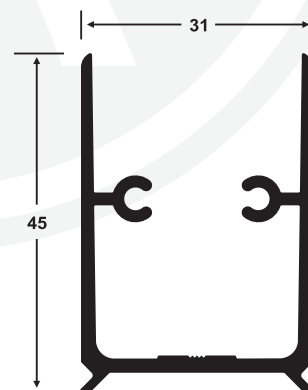

4204
DIVISOR

VENTANA FIJA Y PROYECTANTE
ALUMINIO EXPUESTO
VISTA HORIZONTAL

Exterior

VENTANA PROYECTANTE
ALUMINIO NO EXPUESTO
VISTA HORIZONTAL

Exterior

VENTANA FIJA
ALUMINIO NO EXPUESTO
VISTA VERTICAL

Interior

Exterior

VENTANA PROYECTANTE
ALUMINIO NO EXPUESTO
VISTA VERTICAL

Interior

Exterior

3501
Bastidor

3502
Marco

3503
Junquillo

3507
Tapa con portafelpa

3508
Bastidor

3506
Tapa

3509
Tope con portafelpa

3511
Escuadra de armado

PUERTA BATIENTE
VISTA HORIZONTAL

PUERTAS BATIENTES
VISTA HORIZONTAL

PUERTA BATIENTE
VISTA VERTICAL

PUERTA BATIENTE
VISTA VERTICAL