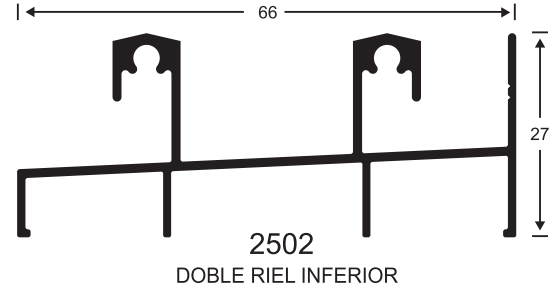

2011
TRASLAPO

2010
PARANTE

2005
ZÓCALO

2009
JAMBA

2021
ADAPTADOR HOJA

**VENTANA DOBLE CORREDIZA
VISTA HORIZONTAL**

**VENTANA DOBLE CORREDIZA
VISTA VERTICAL**

**VENTANA DOBLE CORREDIZA
VISTA HORIZONTAL**