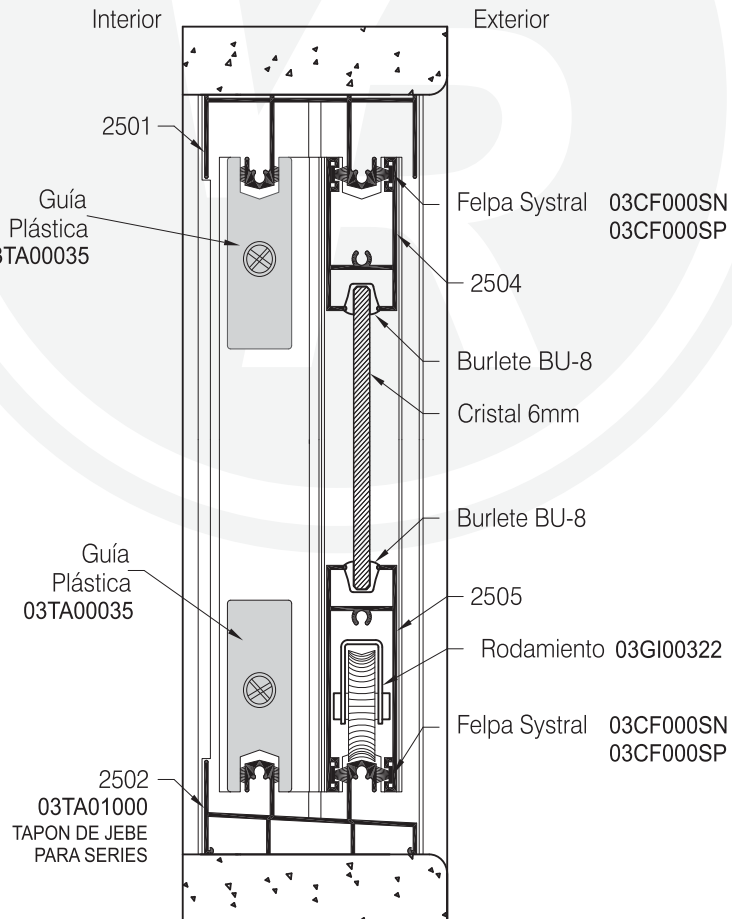

**VENTANA DOBLE CORREDIZA
VISTA VERTICAL**