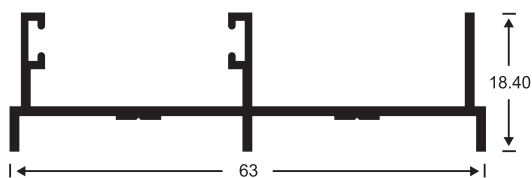

2011
TRASLAPO

2010
PARANTE

2005
ZÓCALO

2009
JAMBA

2021
ADAPTADOR HOJA

**VENTANA DOBLE CORREDIZA
VISTA HORIZONTAL**

**VENTANA DOBLE CORREDIZA
VISTA VERTICAL**

**VENTANA DOBLE CORREDIZA
VISTA HORIZONTAL**