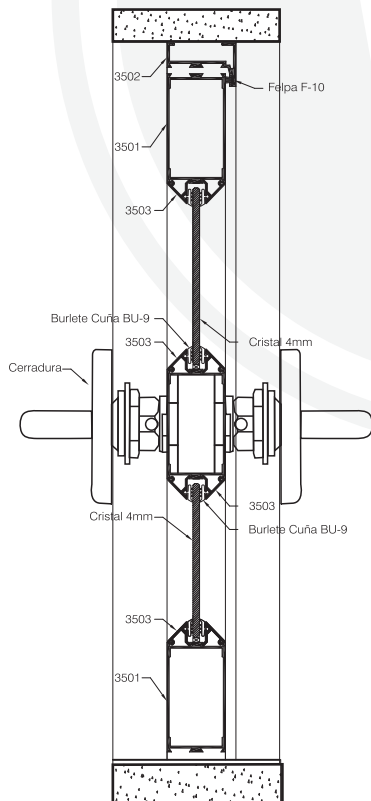

Exterior

VENTANA PROYECTANTE
ALUMINIO NO EXPUESTO
VISTA VERTICAL

Interior

Exterior

3501
Bastidor

3502
Marco

3503
Junquillo

3507
Tapa con portafelpa

3508
Bastidor

3506
Tapa

3509
Tope con portafelpa

3511
Escuadra de armado

PUERTA BATIENTE
VISTA HORIZONTAL

PUERTAS BATIENTES
VISTA HORIZONTAL

PUERTA BATIENTE
VISTA VERTICAL

PUERTA BATIENTE
VISTA VERTICAL

4501
Mullion

4503
Clip de sujeción vertical

4505
Marco

4504
Clip de sujeción horizontal

4502
Mullion

4506
Anclaje

MURO CORTINA
VISTA HORIZONTAL

MURO CORTINA
VISTA VERTICAL