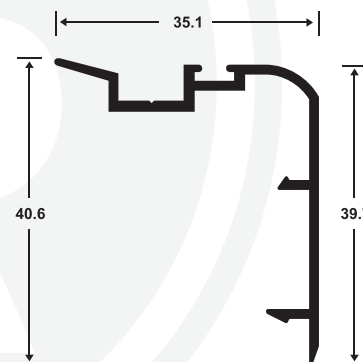

80908
CORTAVIENTO

62701
MARCO DOBLE CORREDIZA

62703
MARCO DE HOJA

62705
TRASLAPE DE HOJA

62506
ADAPTADOR DE HOJA

VISTA VERTICAL

INTERIOR

EXTERIOR

VISTA HORIZONTAL

INTERIOR

EXTERIOR

3601
MARCO LATERAL

3602
MARCO CENTRAL

3604
MONTAJE HOJA PESADA

3603
MONTAJE HOJA LIVIANA

3613
MARCO LATERAL