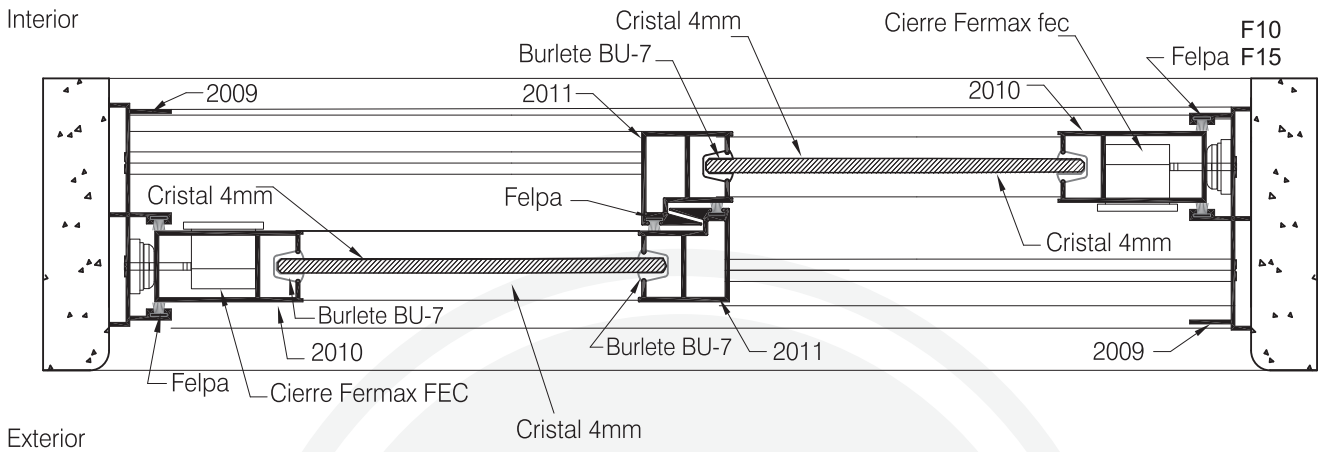

2011
TRASLAPO

2010
PARANTE

2005
ZÓCALO

2009
JAMBA

2021
ADAPTADOR HOJA

**VENTANA DOBLE CORREDIZA
VISTA HORIZONTAL**

**VENTANA DOBLE CORREDIZA
VISTA VERTICAL**

**VENTANA DOBLE CORREDIZA
VISTA HORIZONTAL**