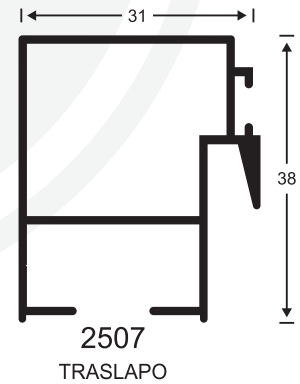

2011
TRASLAPO

2010
PARANTE

2005
ZÓCALO

2009
JAMBA

2021
ADAPTADOR HOJA

**VENTANA DOBLE CORREDIZA
VISTA HORIZONTAL**

**VENTANA DOBLE CORREDIZA
VISTA VERTICAL**

**VENTANA DOBLE CORREDIZA
VISTA HORIZONTAL**