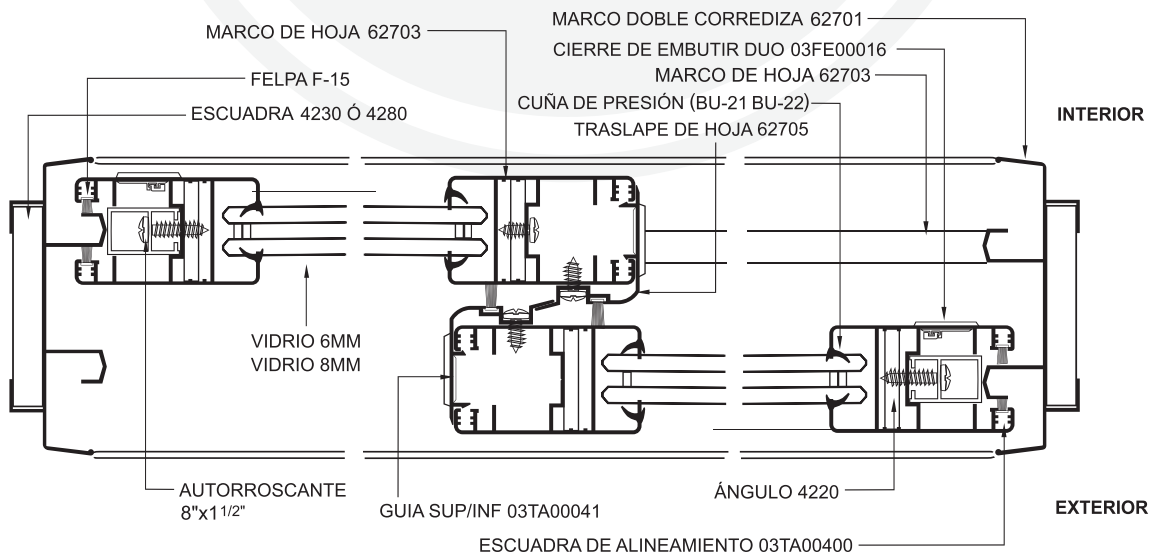

VISTA HORIZONTAL