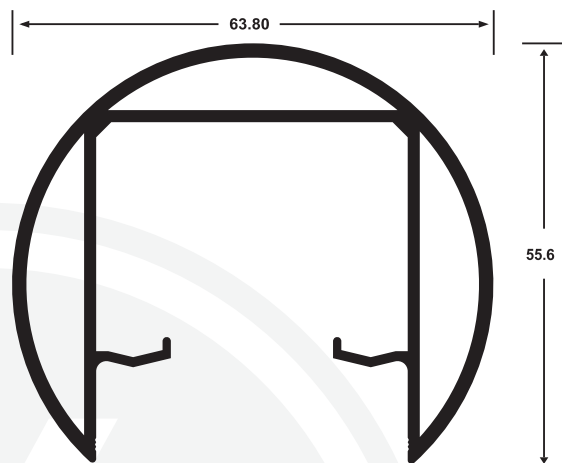

6110

6111

2421

2422

CABEZAL P/VIDRIO TEMPLADO 6MM

CABEZAL P/VIDRIO TEMPLADO 8MM

1203

2423