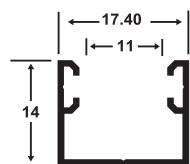

3062

3061

7955

7956

3210