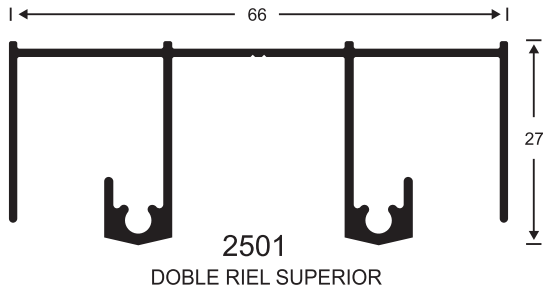

2011
TRASLAPO

2010
PARANTE

2005
ZÓCALO

2009
JAMBA

2021
ADAPTADOR HOJA

**VENTANA DOBLE CORREDIZA
VISTA HORIZONTAL**

**VENTANA DOBLE CORREDIZA
VISTA VERTICAL**

**VENTANA DOBLE CORREDIZA
VISTA HORIZONTAL**