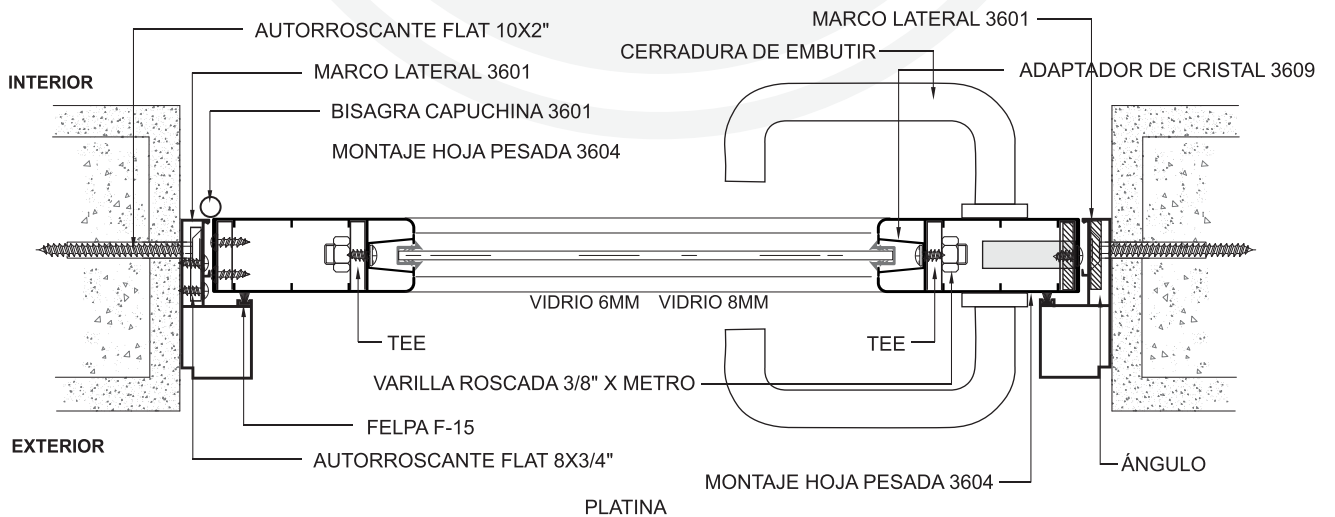

3608
JUNQUILLO 8MM

3609
ADAPTADOR CRISTAL SIMPLE

3610
TOPE CENTRAL

VISTA VERTICAL

Vista Exterior

VISTA HORIZONTAL

**VIDRIERÍA
ROMERO**

Trabajamos con todas las Series

Serie 3825

Serie 25

Serie 20

Sistema Nova

Serie 29

Serie 3831

Serie 42

**MAMPARAS
VENTANAS
PUERTAS
PROYECTANTES**