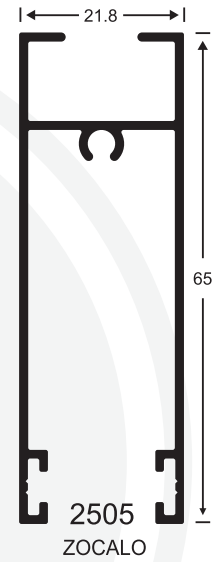

2011
TRASLAPO

2010
PARANTE

2005
ZÓCALO

2009
JAMBA

2021
ADAPTADOR HOJA

**VENTANA DOBLE CORREDIZA
VISTA HORIZONTAL**

**VENTANA DOBLE CORREDIZA
VISTA VERTICAL**

**VENTANA DOBLE CORREDIZA
VISTA HORIZONTAL**