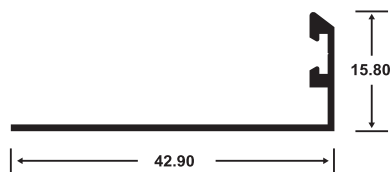

2421

2422

CABEZAL P/VIDRIO TEMPLADO 6MM

CABEZAL P/VIDRIO TEMPLADO 8MM

1203

2423

8015