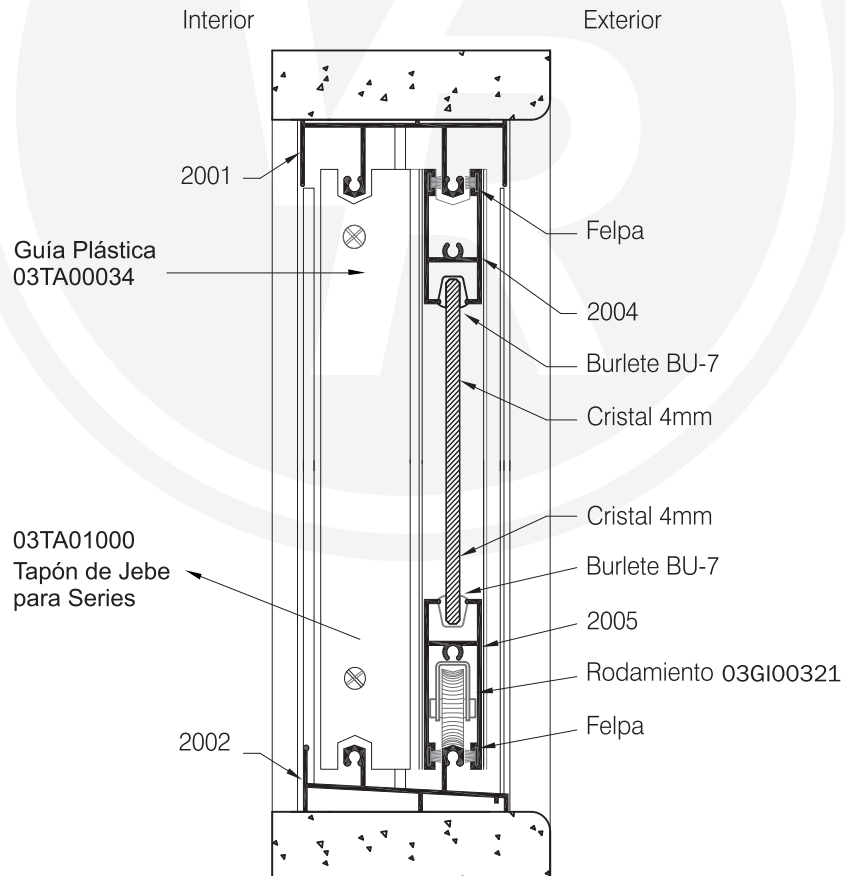

2011
TRASLAPO

2010
PARANTE

2005
ZÓCALO

2009
JAMBA

2021
ADAPTADOR HOJA

**VENTANA DOBLE CORREDIZA
VISTA HORIZONTAL**

**VENTANA DOBLE CORREDIZA
VISTA VERTICAL**

**VENTANA DOBLE CORREDIZA
VISTA HORIZONTAL**