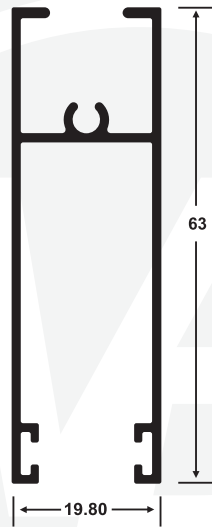

4204
DIVISOR

VENTANA FIJA Y PROYECTANTE
ALUMINIO EXPUESTO
VISTA HORIZONTAL

Exterior

VENTANA PROYECTANTE
ALUMINIO NO EXPUESTO
VISTA HORIZONTAL

Exterior

VENTANA FIJA
ALUMINIO NO EXPUESTO
VISTA VERTICAL

Interior

2920
Doble Riel Superior

2921
Doble Riel Inferior

2926
Riel Superior

2927
Riel Inferior

2928
Marco Móvil

2929
Marco Fijo

2924
Horizontal Móvil

2925
Horizontal Fijo

2922
Parante

2931
Traslape de Hoja

2930
Parante con Aleta

2923
Enganche

2801
Doble Riel Superior

2802
Doble Riel Inferior

2804
Cabezal

2805
Zócalo (Mampara)

2806
Zócalo (Ventana)

2810
Parante

2811
Traslape de Hoja

2809
Jamba

7000
Cabezal

7030
Horizontal Inferior y Superior

7020
Jamba

8400
Adaptador Dos Naves