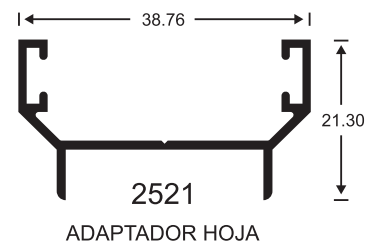

2011
TRASLAPO

2010
PARANTE

2005
ZÓCALO

2009
JAMBA

2021
ADAPTADOR HOJA

**VENTANA DOBLE CORREDIZA
VISTA HORIZONTAL**

**VENTANA DOBLE CORREDIZA
VISTA VERTICAL**

**VENTANA DOBLE CORREDIZA
VISTA HORIZONTAL**