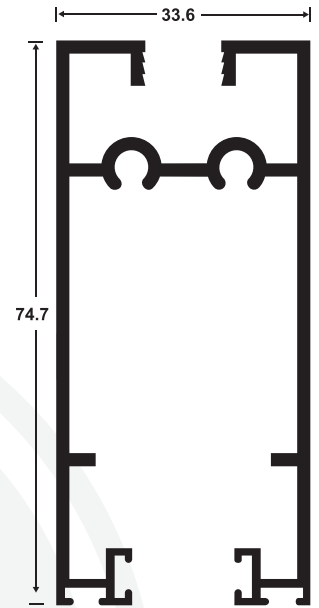

4204
DIVISOR

VENTANA FIJA Y PROYECTANTE
ALUMINIO EXPUESTO
VISTA HORIZONTAL

Exterior

VENTANA PROYECTANTE
ALUMINIO NO EXPUESTO
VISTA HORIZONTAL

Exterior

VENTANA FIJA
ALUMINIO NO EXPUESTO
VISTA VERTICAL

Interior

2922
Parante

2931
Traslape de Hoja

2930
Parante con Aleta

2923
Enganche

2801
Doble Riel Superior

2802
Doble Riel Inferior

2804
Cabezal

2805
Zócalo (Mampara)

2806
Zócalo (Ventana)

2810
Parante

2811
Traslape de Hoja

2809
Jamba

7000
Cabezal

7030
Horizontal Inferior y Superior

7020
Jamba

8400
Adaptador Dos Naves