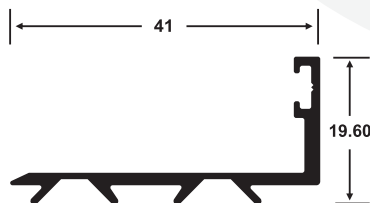

3503
Junquillo

3507
Tapa con portafelpa