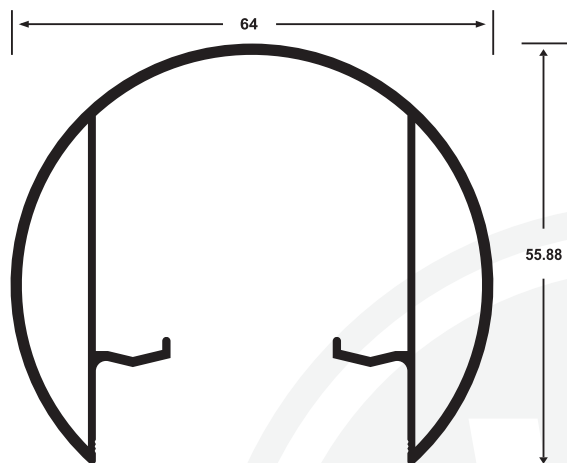

6110

6111

2421

2422

CABEZAL P/VIDRIO TEMPLADO 6MM

CABEZAL P/VIDRIO TEMPLADO 8MM

1203

2423