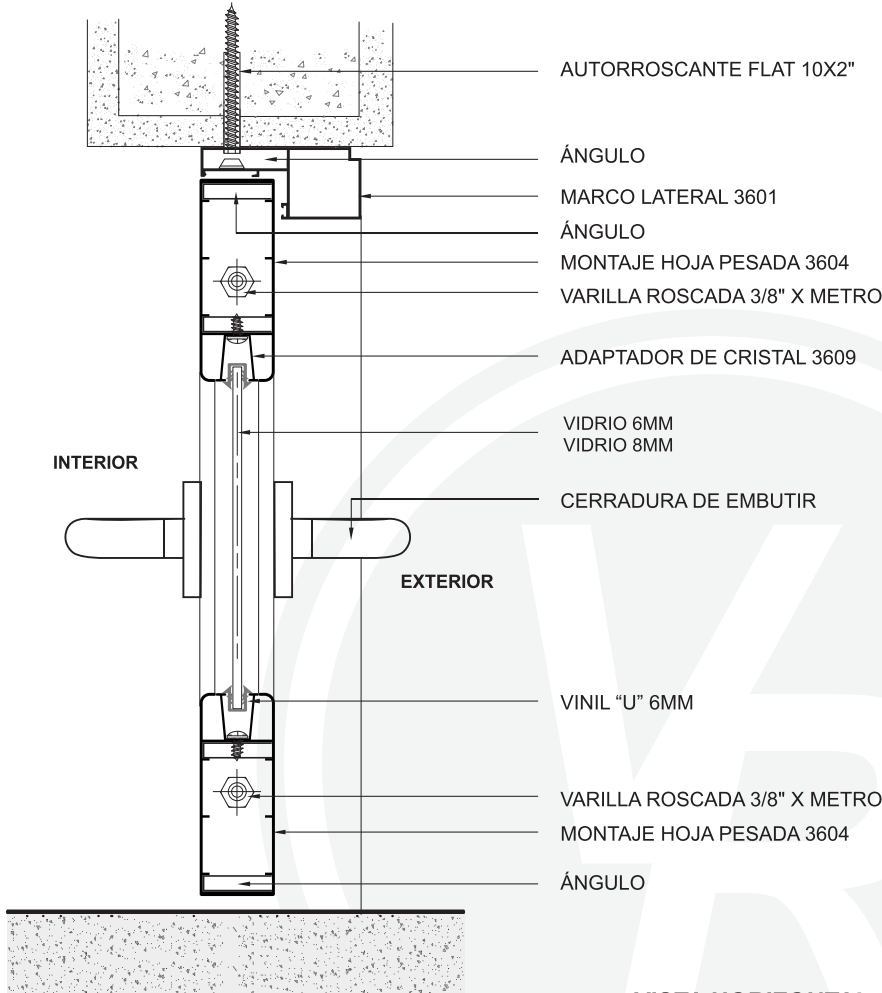

3608
JUNQUILLO 8MM

3609
ADAPTADOR CRISTAL SIMPLE

3610
TOPE CENTRAL

VISTA VERTICAL

Vista Exterior

VISTA HORIZONTAL

**VIDRIERÍA
ROMERO**

Trabajamos con todas las Series

Serie 3825

Serie 25

Serie 20

Sistema Nova

Serie 29

Serie 3831

Serie 42

**MAMPARAS
VENTANAS
PUERTAS
PROYECTANTES**