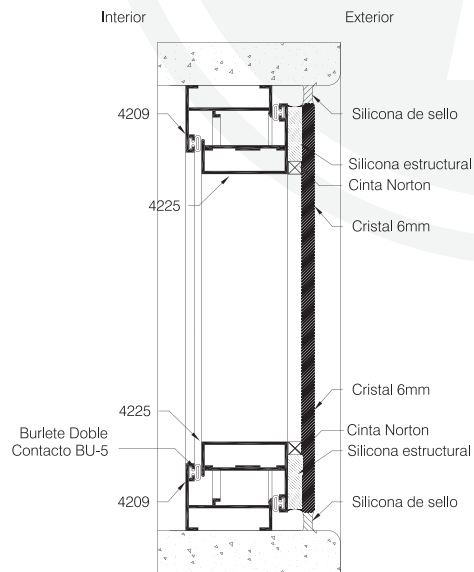

**VENTANA PROYECTANTE Y FIJA
VISTA HORIZONTAL**

**VENTANA PROYECTANTE
VISTA VERTICAL**

**VENTANA FIJA
VISTA VERTICAL**

4209
MARCO

4203
JUNQUILLO

4206
JUNQUILLO P/INSULADO

4202
MARCO NAVE

4225
NAVE

4204
DIVISOR

VENTANA FIJA Y PROYECTANTE
ALUMINIO EXPUESTO
VISTA HORIZONTAL

Exterior

VENTANA PROYECTANTE
ALUMINIO NO EXPUESTO
VISTA HORIZONTAL

Exterior

VENTANA FIJA
ALUMINIO NO EXPUESTO
VISTA VERTICAL

Interior

Exterior

VENTANA PROYECTANTE
ALUMINIO NO EXPUESTO
VISTA VERTICAL

Interior

Exterior

3501
Bastidor

3502
Marco

3503
Junquillo

3507
Tapa con portafelpa